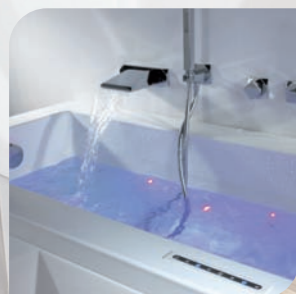

Un plaisir éternel

Rochers, cristaux, ou papier défroissé, les points de vue sont nombreux dès qu'il s'agit du design résolument moderne et provocateur de la Diamant.

A travers ces multiples reflets on découvre un équipement high-tech : commande digitale sensitive, chromothérapie par leds, robinetterie assortie et des jets en laiton chromé extra-plats.

Elle fera briller vos plaisirs
de milles feux